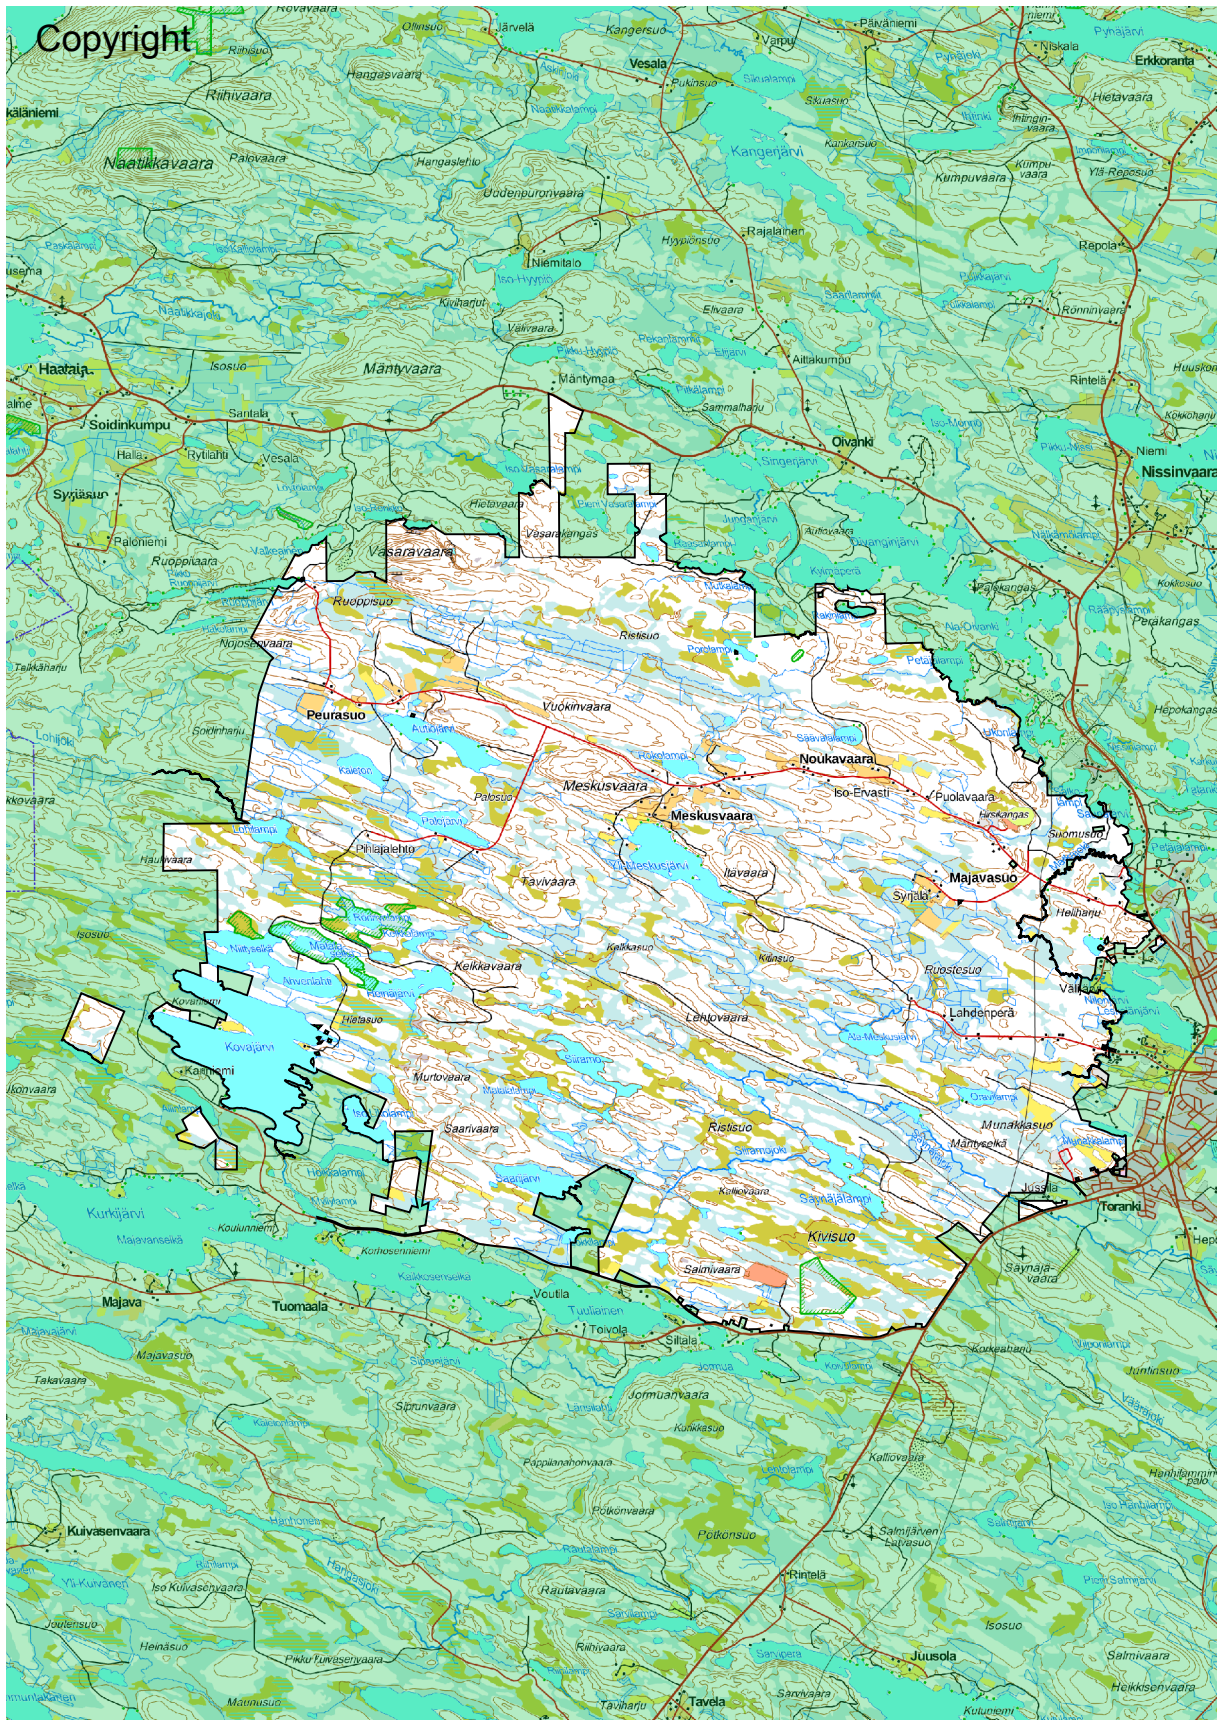

Metsästysseura Meskus ry.

Alue: seuran ulkorajat

Kokonaispinta-ala: 15462.18 ha Maapinta-ala: 14347.15 ha Vesipinta-ala: 1115.03 ha

Oma riista Tallennettu: 15.4.2016 15:36

Seuran metsästysalueen sijainti merkitty karttaan. HUOM! Rajoitusalueita ei ole merkitty karttaan. Ajantasainen kartta nähtävissä seuran majan ilmoitustaululla.

2.5km

Maastokartta 04/2016 © Maanmittauslaitos